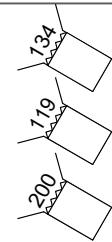

falls LED, genügen 4 Profiler/Seite

Hauptvorhang?

Mitte Queen etc.

Gardi links vor Vorhang

GAIA GAUDI
 Kontakt Technik: Benini Raffaella +33 670 47 97 84 / rbenini@me.com
 Gardi Hutter: gardi@gardihutter.com