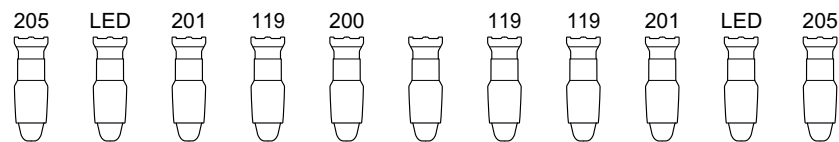

falls LED, genügen 4 Profiler/Seite

Hauptvorhang?

Mitte Queen etc.

Gardi links vor Vorhang

GAIA GAUDI
 Kontakt Technik: Benini Raffaella +33 670 47 97 84 / rbenini@me.com
 Gardi Hutter: gardi@gardihutter.com