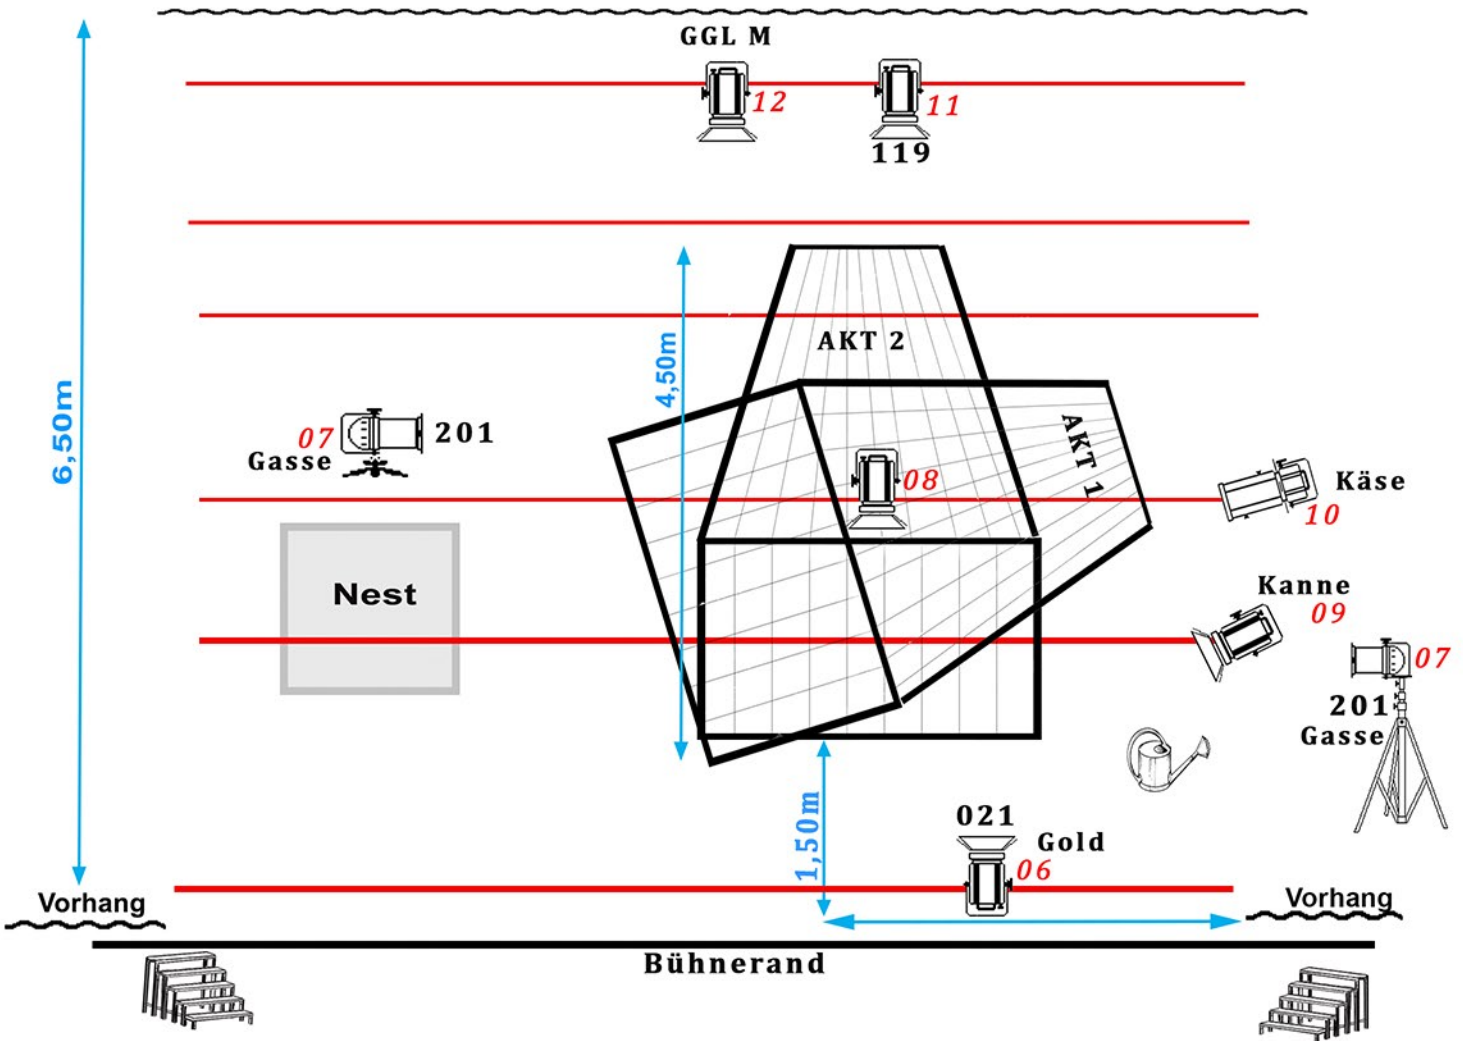

# SO EIN KÄSE

Minimum - 12/24 Dimmer

## Wir bringen mit:

-  1 Halbmond
-  2 Stative

## Verfolger